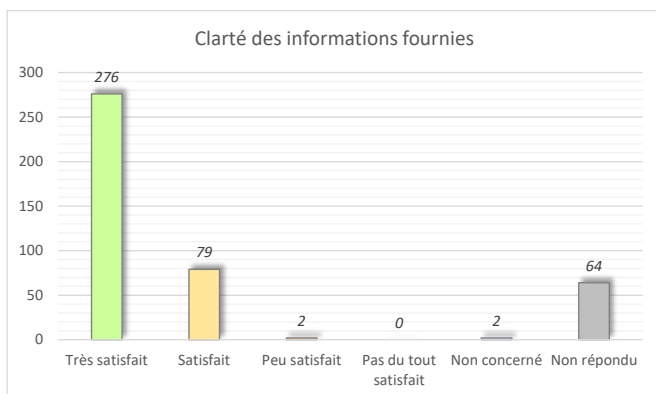

Globalement

Site

CSAS Futurosport

Accueil téléphonique

Accueil guichet

Accueil guichet

Délais d'attente

Prélèvement