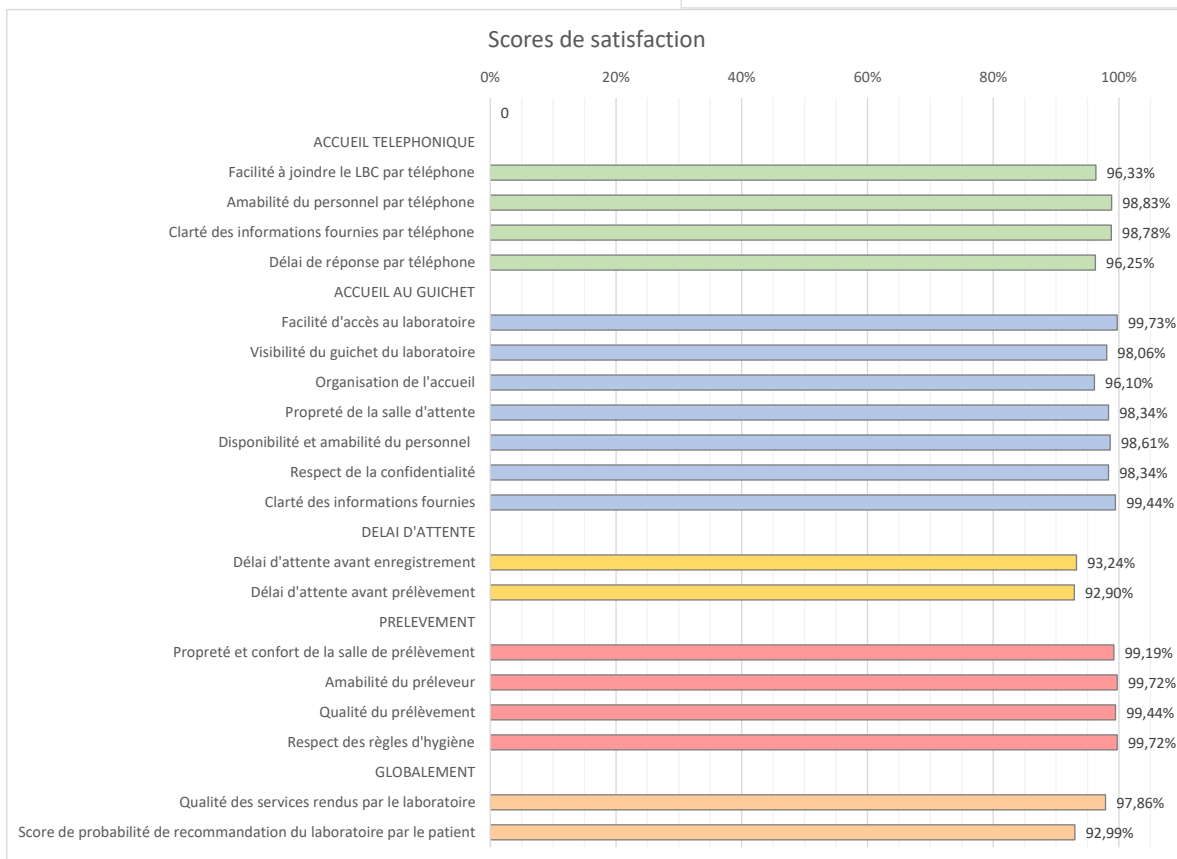

Globalement

Site

CSAS Futurosport

Accueil téléphonique

Accueil guichet

Accueil guichet

Délais d'attente

Prélèvement