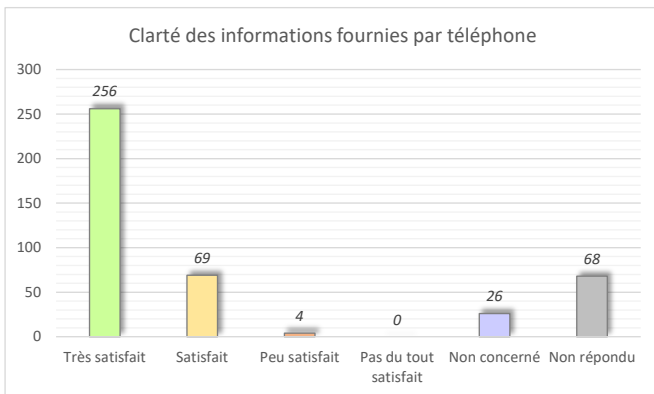

Globalement

Site

CSAS Futurosport

Accueil téléphonique

Accueil guichet

Accueil guichet

Délais d'attente

Prélèvement