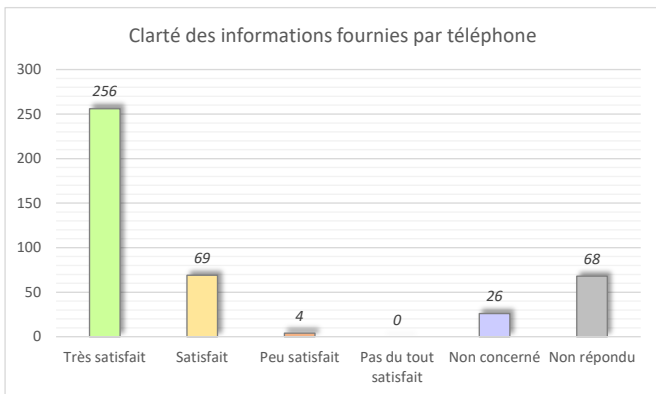

Globalement

Site

CSAS Futurosport

Accueil téléphonique

Accueil guichet

Accueil guichet

Délais d'attente

Prélèvement