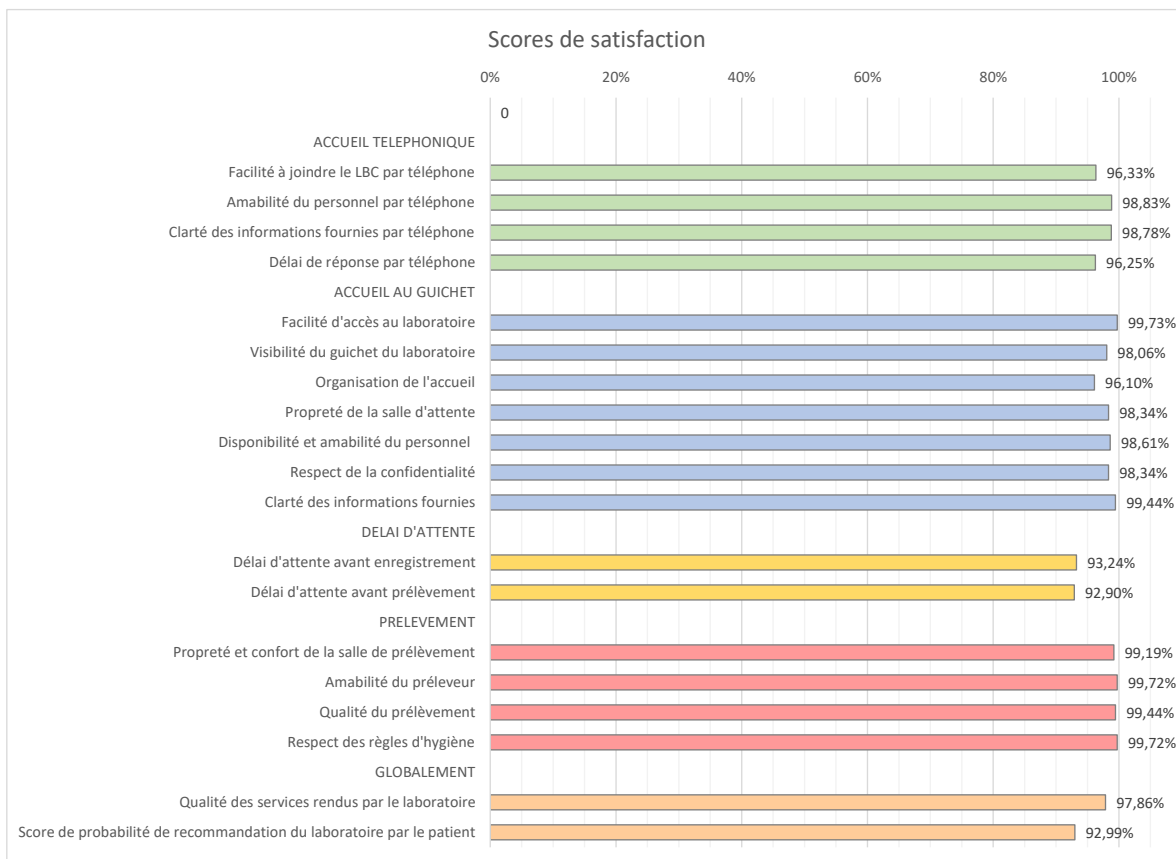

Globalement

Site

CSAS Futurosport

Accueil téléphonique

Accueil guichet

Accueil guichet

Délais d'attente

Prélèvement